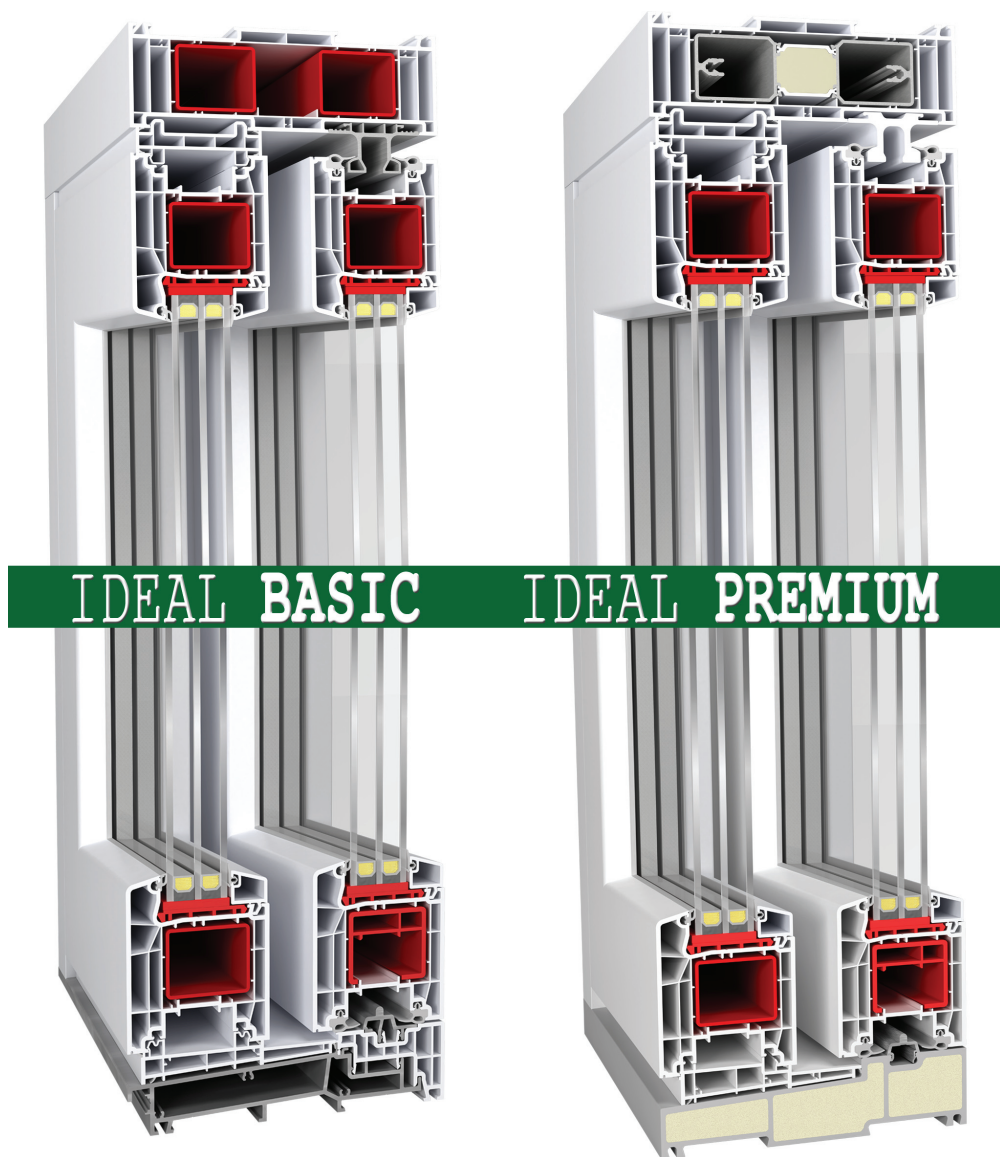

IDEAL BASIC	IDEAL PREMIUM
Prag	ALU s PVC profilom na notranji strani	Steklena vlakna (GFK), polnjen s peno
Zgornje vodilo	ALU	Steklena vlakna (GFK)
Podboj	Jeklena ojačitev	ALU ojačitev s toplotnim mostom
Krilo	ALU in jeklena ojačitev	ALU in jeklena ojačitev
U_f vrednost (W/m²K)	1,5	1,1

www.okna-satler.si

info@okna-satler.si tel: +386(0)3 759 09 50